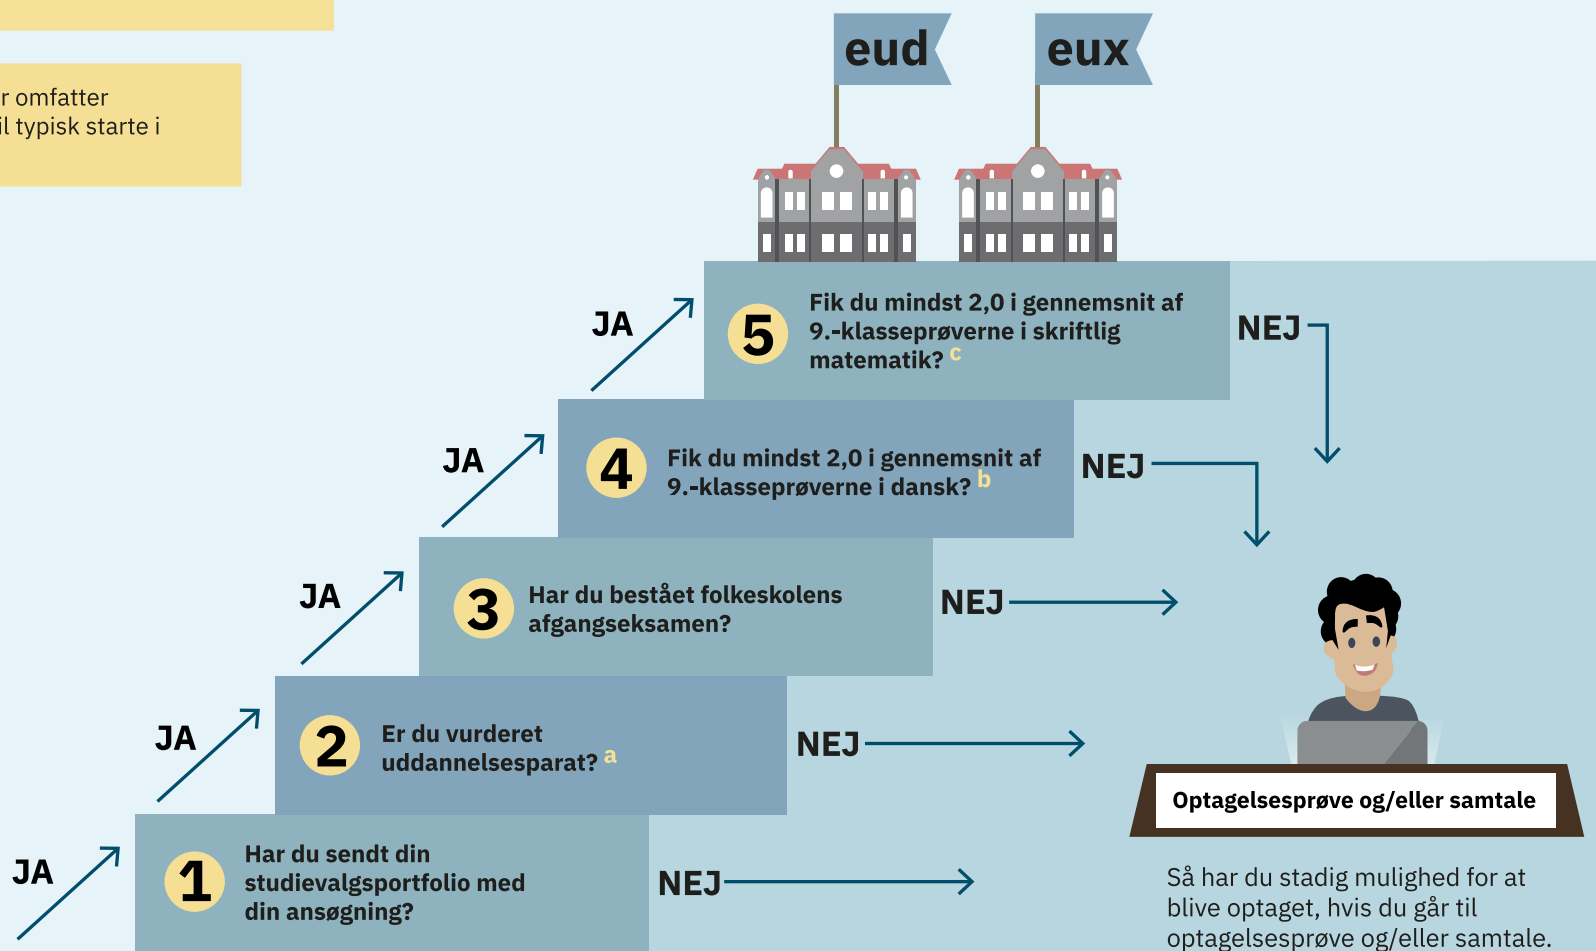

ADGANGSKRAV

Direkte fra 9. klasse til eud og eux

Følg trappen og få styr på adgangskravene

Hvis du har en uddannelsesaftale (læreplads), der omfatter grundforløbet, opfylder du adgangskravene. Du vil typisk starte i grundforløbets 2. del. Læs mere på ug.dk.

Du søger om optagelse senest 1. marts

Du kan læse mere om adgangskravene på ug.dk – også dig, som ikke kommer direkte fra 9. klasse

a For at være vurderet uddannelsesparat til eud skal du have mindst 2,0 i gennemsnit af dine afsluttende standpunktskarakterer i henholdsvis dansk og matematik. Du skal også opfylde de personlige, sociale og praksisfaglige forudsætninger.