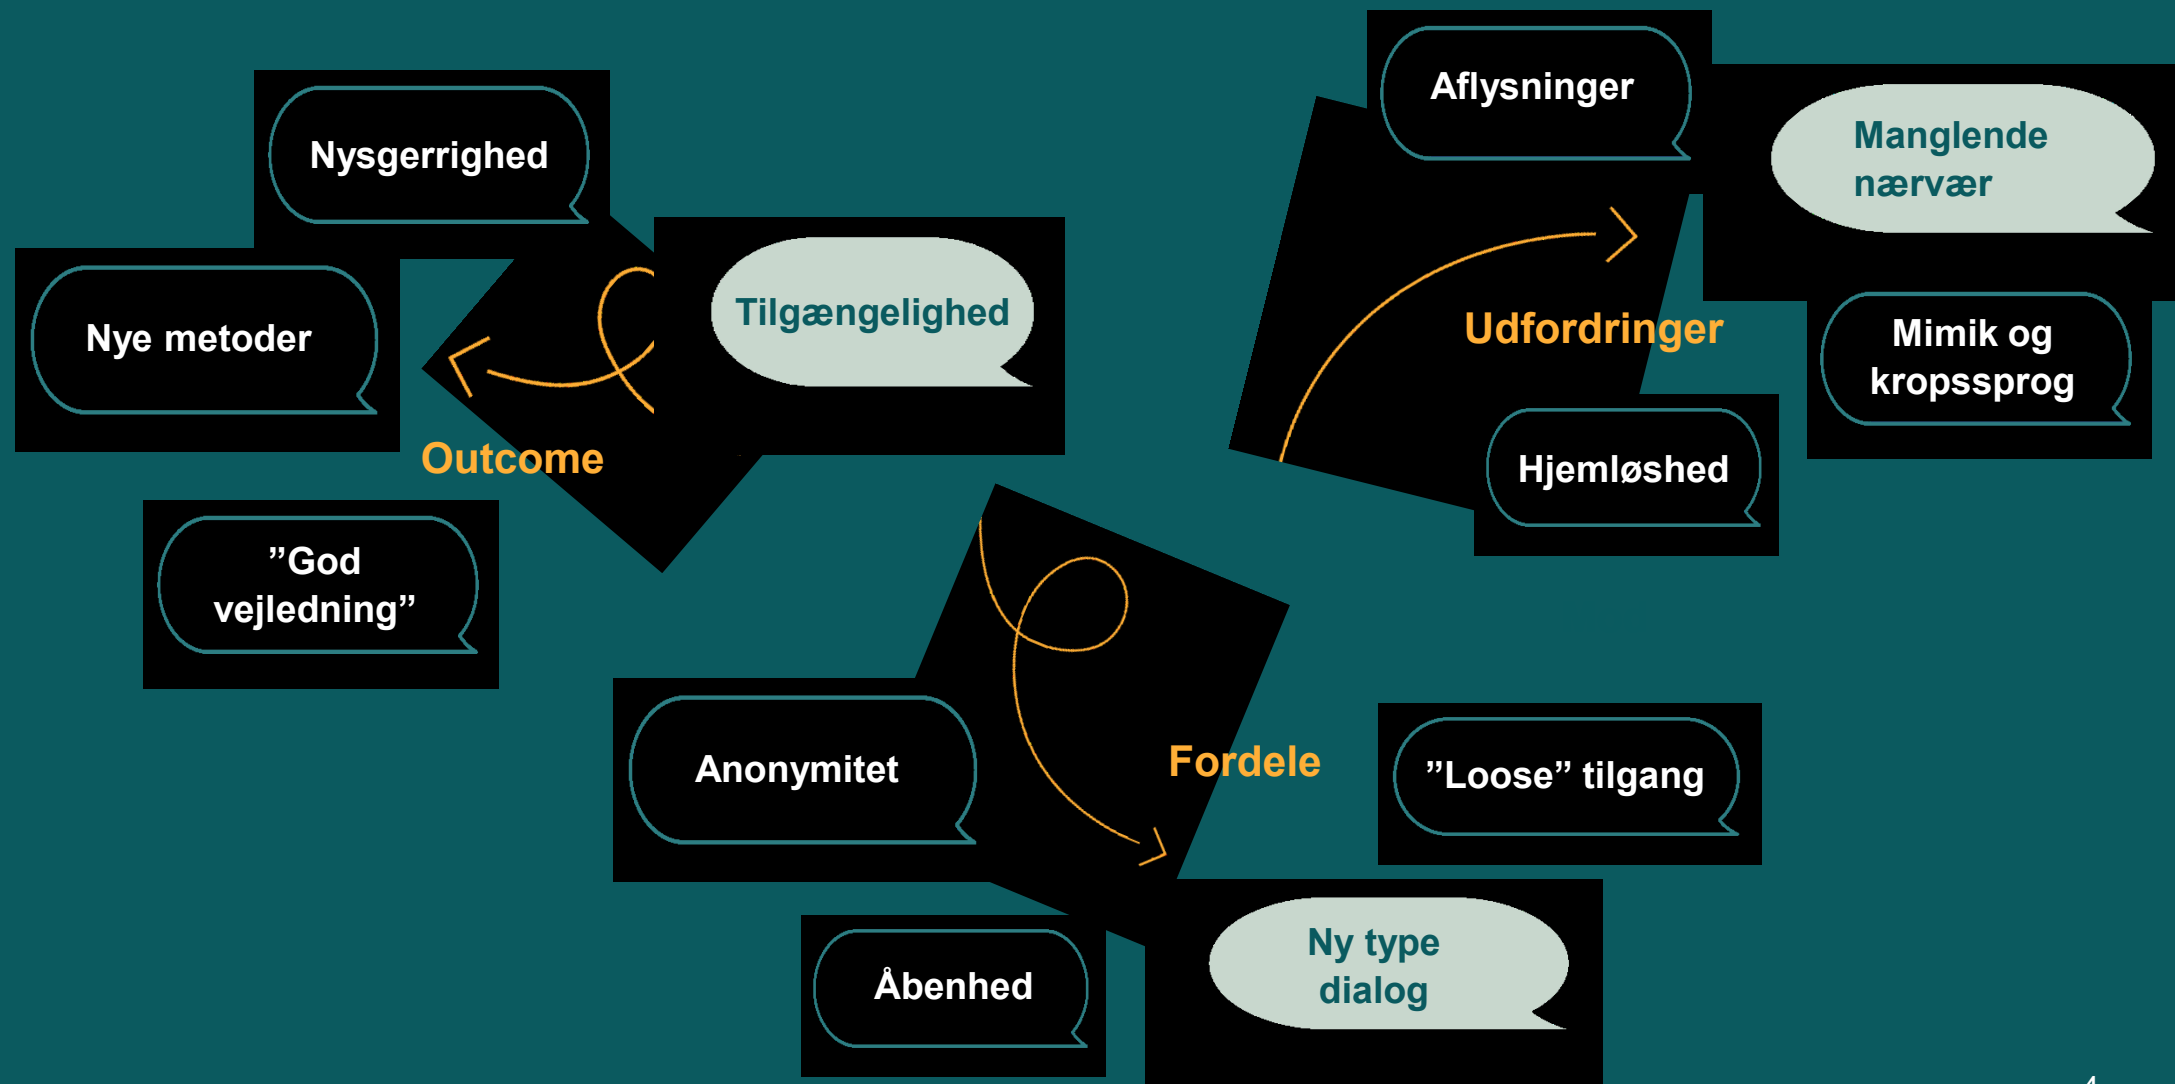

Studievalg Danmark

Vejledning i en corona-tid

Studie- og Karrierevejleder
Louise L. Junge

Program

Nye tiltag

Individuel vejledning i et digitalt rum

Kollektiv vejledning i et digitalt rum

”Midtvejs”-refleksioner

Studievalgs tiltag

- SMS til ansøgere, som fik afslag
- Bookede telefonsamtaler
- Opfølgende vejledning
- Vejledning via telefon og senere Zoom
- Kollektiv vejledning via Zoom
- Udvikling af synkrone og asynkrone oplæg

Individuel vejledning i et digitalt rum

Kollektiv vejledning i et digitalt rum

”Midtvejs”-refleksioner

- Geografisk uafhængighed
- Tilstedeværelse
- Større bevidsthed om budskaber
- Rammesætning er afgørende i en virtuel kontekst
- Zoom kan ét, den fysiske tilstedeværelse kan noget andet