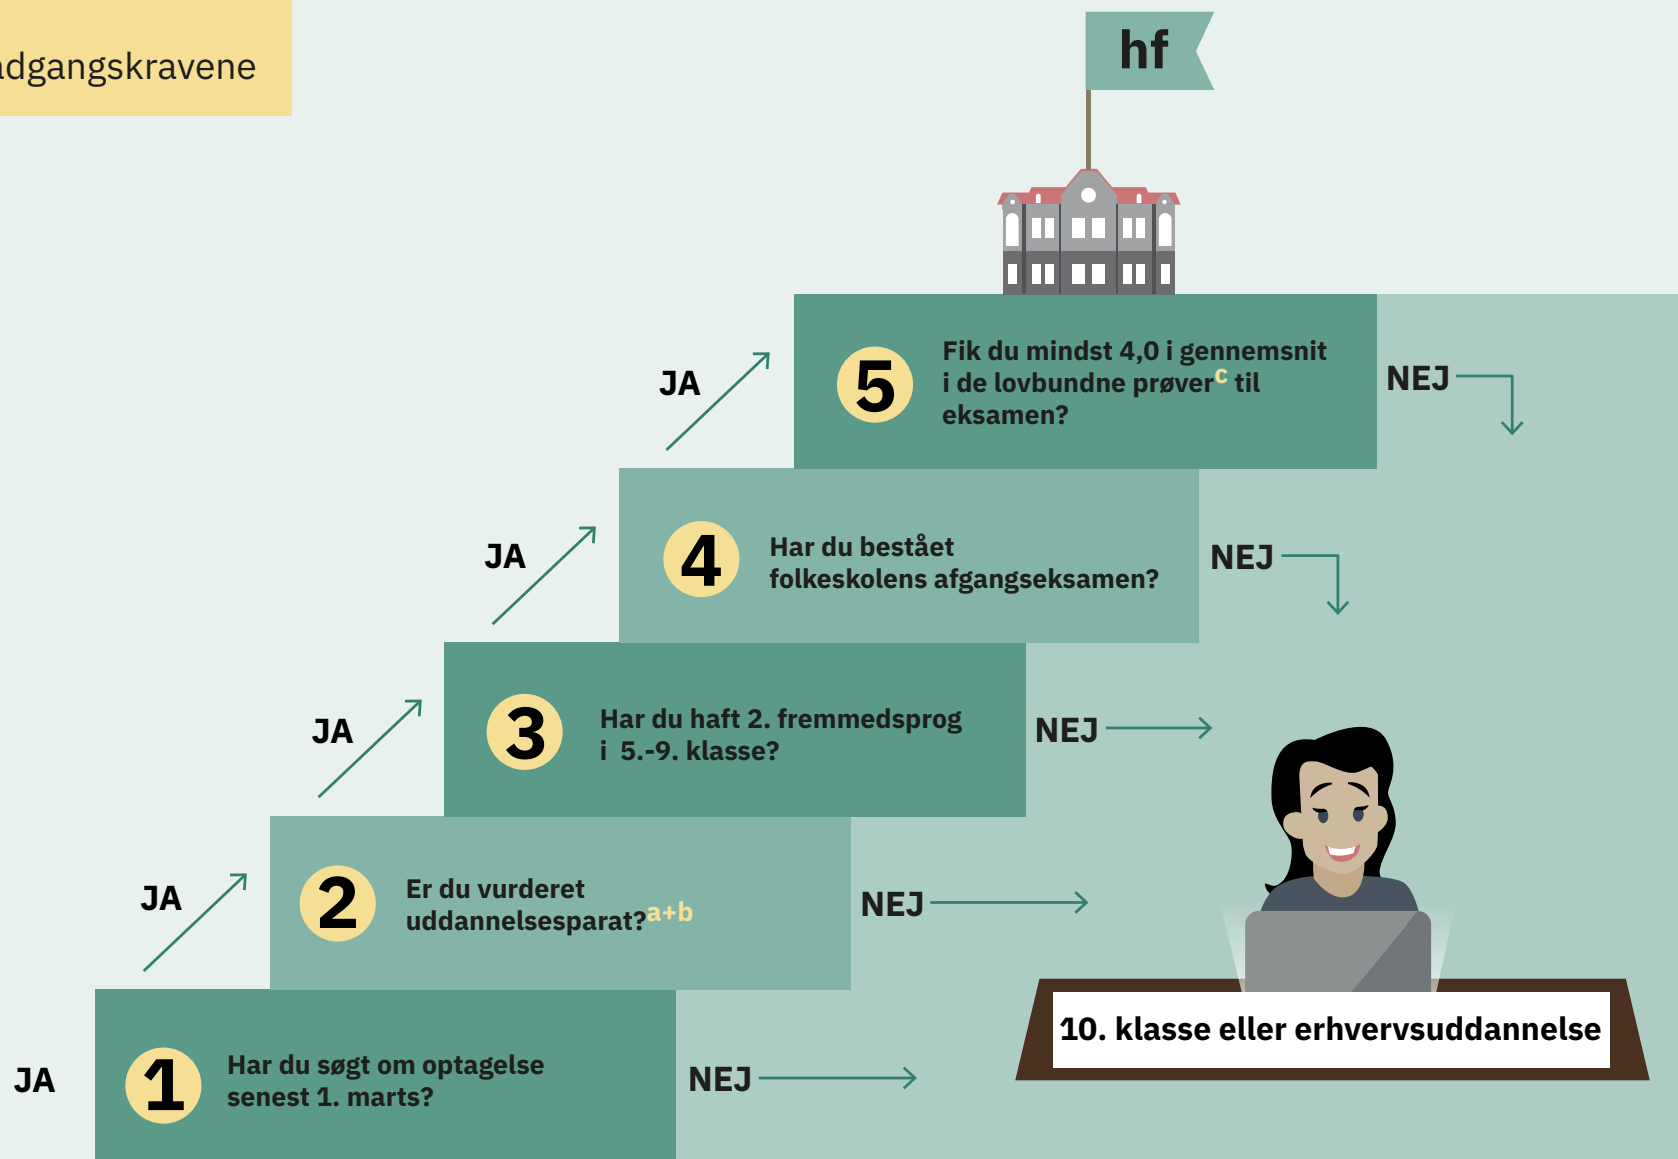

ADGANGSKRAV

Direkte fra 9. klasse til hf

Følg trappen og få styr på adgangskravene

a For at være vurderet uddannelsesparat til hf skal du have mindst 4,0 i gennemsnit af dine afsluttende standpunktskarakterer. Derudover skal du opfylde en række sociale, personlige og praksisfaglige forudsætninger.

b Hvis du ikke er vurderet uddannelsesparat, men fik mindst 6,0 i gennemsnit i de lovbundne prøver til folkeskolens afgangseksamen, kan du alligevel blive optaget, hvis du opfylder de øvrige krav.

c De lovbundne prøver består af: Dansk (mdtl. og skr.), matematik (skr.), engelsk (mdtl.), fællesprøven i fysik/kemi, biologi og geografi (mdtl.) og den praktisk/musiske valgfagsprøve i 8. klasse.